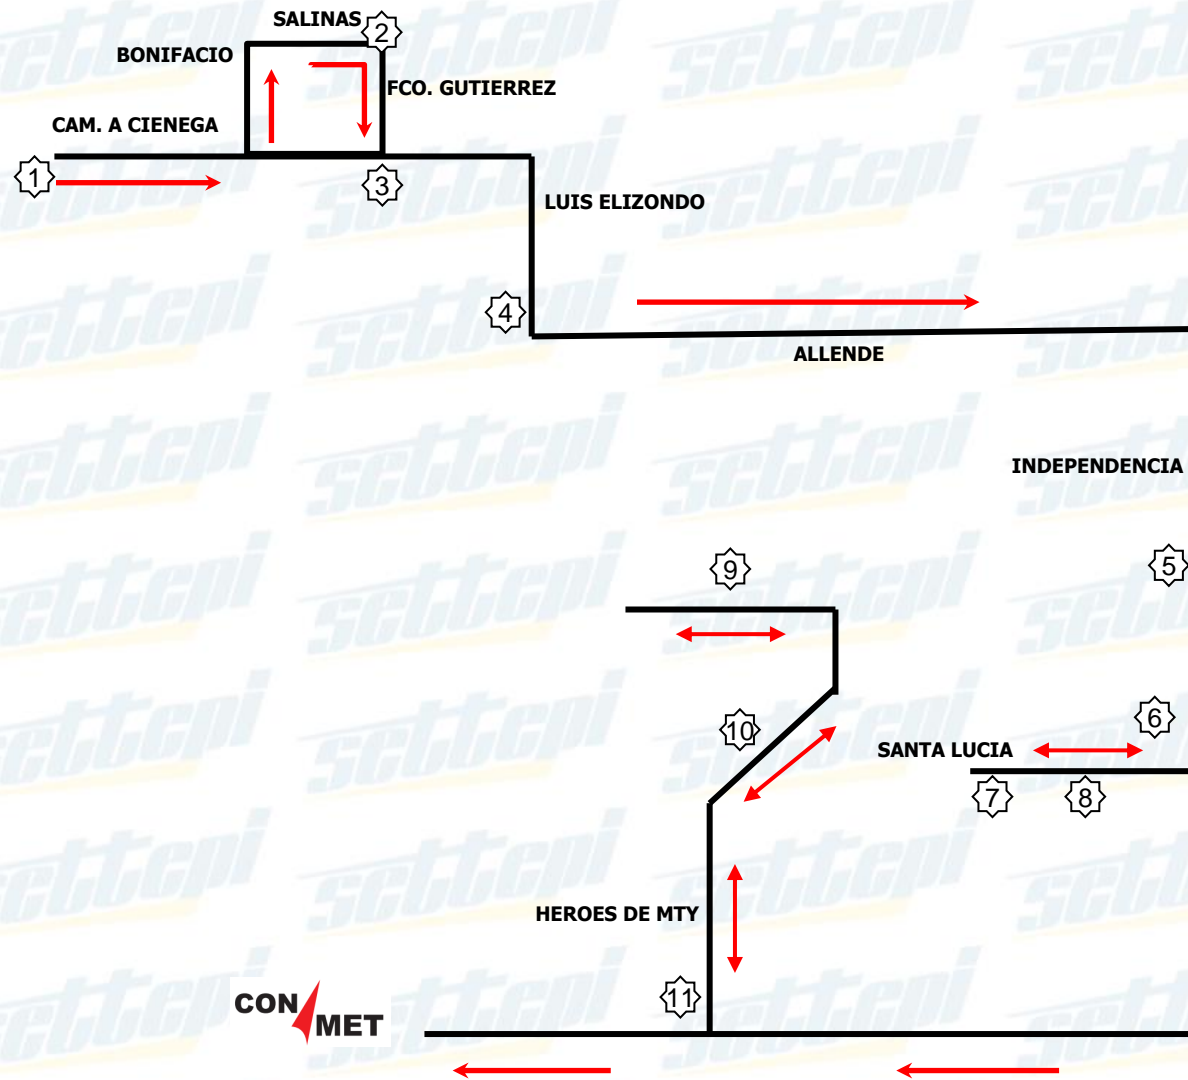

MODIFICADO ENERO 2024

PARADA	REFERENCIA	HORARIOS	
1	ANT. CAM. A CIENEGA Y CARPINTEROS-SUPER MARIO 2	06:10	18:10
2	FRANCISCO J. GUTIERREZ Y MONTERREY-FORTALEZA	06:15	18:15
3	ANT, CAM. A CIENEGA Y FCO. J. GUTIERREZ-CAMPO DE BEISBOL	06:17	18:17
4	LUIS ELIZONDO Y ALLENDE-SERVICAR	06:19	18:19
5	INDEPENDENCIA Y JUAREZ-PLAZA CIENEGA	06:22	18:22
6	AV. SANTA LUCIA-PLAZA SANTA LUCIA	06:24	18:24
7	AV. SANTA LUCIA-SEGUNDA CASETA	06:25	18:25
8	AV. SANTA LUCIA Y MIGUEL NIETO-FRENTE AL CAMPO	06:26	18:26
9	AV. HEROES-SECTOR ONIX	06:30	18:30
10	AV. HEROES-H. DE MTY SECT.	06:33	18:33
11	AV. HEROES-JADE	06:35	18:35
PLANTA	CONMET	06:45	18:45

FAVOR DE ESTAR 10 MINUTOS ANTES DE LA HORA MARCADA EN ESTE CROQUIS